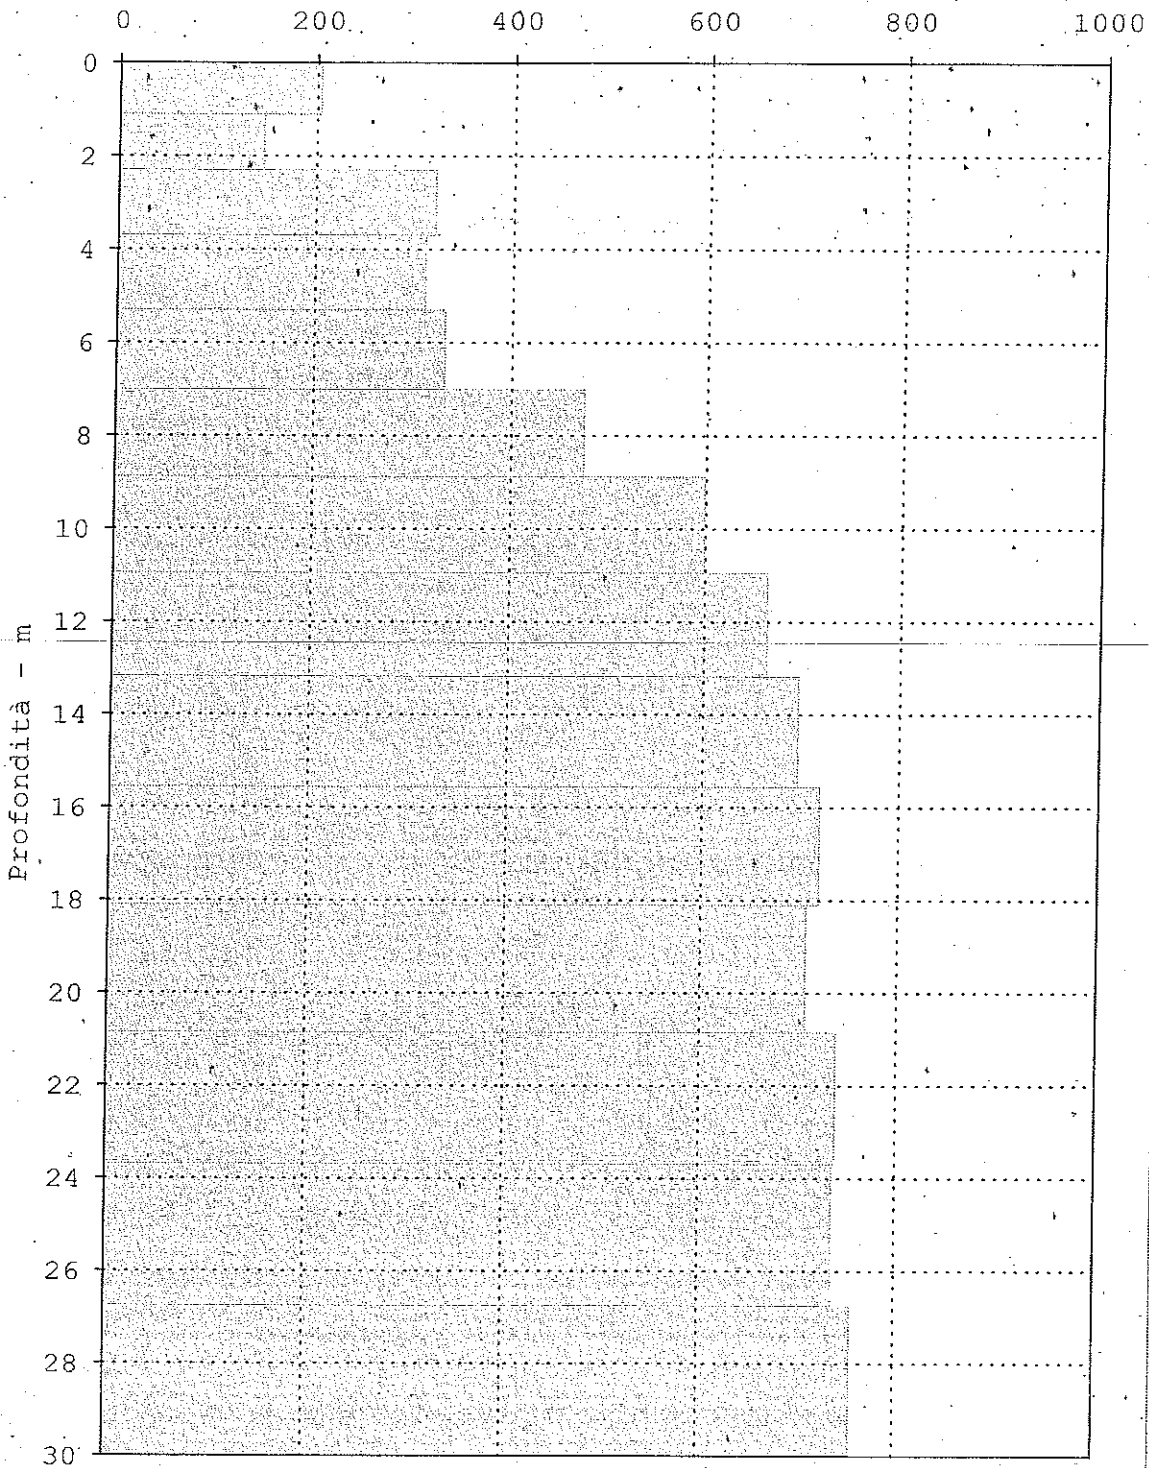

Velocità onde S - m/s

Z m	Vsmedia m/s
0.0	204
1.1	145
2.3	321
3.7	312
5.3	328
7.0	478
8.9	599
10.9	663
13.2	696
15.6	719
18.1	706
20.8	739
23.7	734
26.8	755
30.0	

Vs30 = 481 m/s - Categoria B

File	1602	1604	1605	1607
Shot.m	26	30	-3	-6
Z	VS	VS	VS	VS
m	m/s	m/s	m/s	m/s
1.1	196	212	134	274
2.3	119	114	169	177
3.7	328	395	219	341
5.3	376	328	236	308
7.0	291	346	310	367
8.9	540	453	478	439
11.0	650	589	544	612
13.2	688	672	626	666
15.6	729	707	650	699
18.1	741	751	675	707
20.9	706	763	677	679
23.7	763	723	725	745
26.8	723	769	729	714
30.0	730	784	719	788

Vs30	475	480	433	508
------	-----	-----	-----	-----