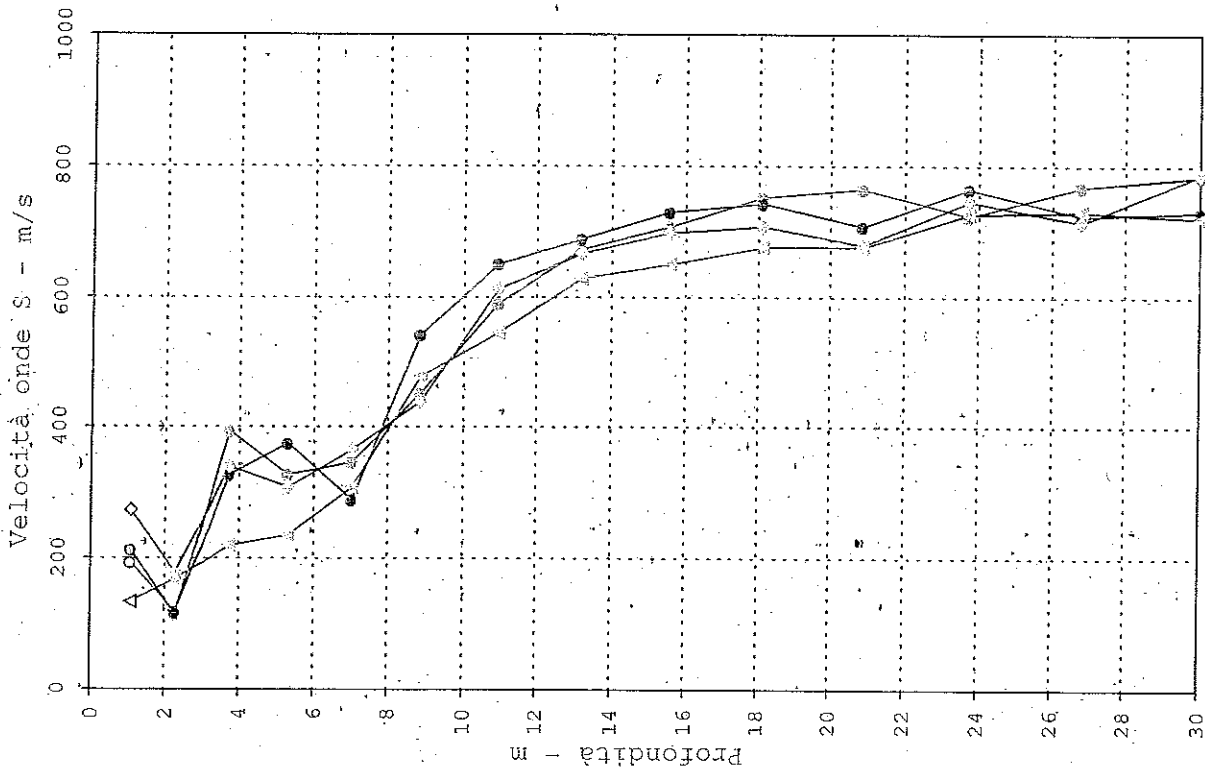

Velocità onde S - m/s

Z m	Vsmedia m/s
0.0	204
1.1	145
2.3	321
3.7	312
5.3	328
7.0	478
8.9	599
10.9	663
13.2	696
15.6	719
18.1	706
20.8	739
23.7	734
26.8	755
30.0	

Vs30 = 481 m/s - Categoria B

File	1602	1604	1605	1607
Shot.m	26	30	-3	-6
Z	VS	VS	VS	VS
m	m/s	m/s	m/s	m/s
1.1	196	212	134	274
2.3	119	114	169	177
3.7	328	395	219	341
5.3	376	328	236	308
7.0	291	346	310	367
8.9	540	453	478	439
11.0	650	589	544	612
13.2	688	672	626	666
15.6	729	707	650	699
18.1	741	751	675	707
20.9	706	763	677	679
23.7	763	723	725	745
26.8	723	769	729	714
30.0	730	784	719	788

Vs30	475	480	433	508
------	-----	-----	-----	-----